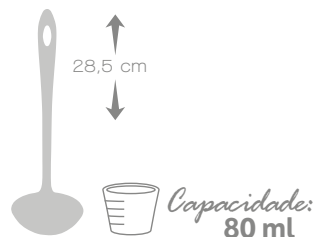

**CONCHA
PREMIUM**
Ref. SL0366D

EAN13: 7899653781236
CAIXA: 60/10 IPI: 6,50%
NCM: 8215.99.10