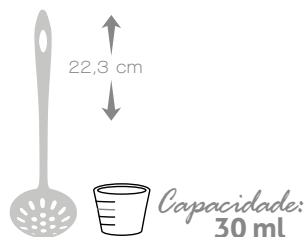

**CONCHA VAZADA
Ø 6,5 cm PREMIUM**
Ref. SL0374D

EAN13: 7899739210704
CAIXA: 72/12 IPI: 6,50%
NCM: 8215.99.10

**CONCHA
Ø 6,5 cm PREMIUM**
Ref. SL0375D

EAN13: 7899739210711
CAIXA: 72/12 IPI: 6,50%
NCM: 8215.99.10