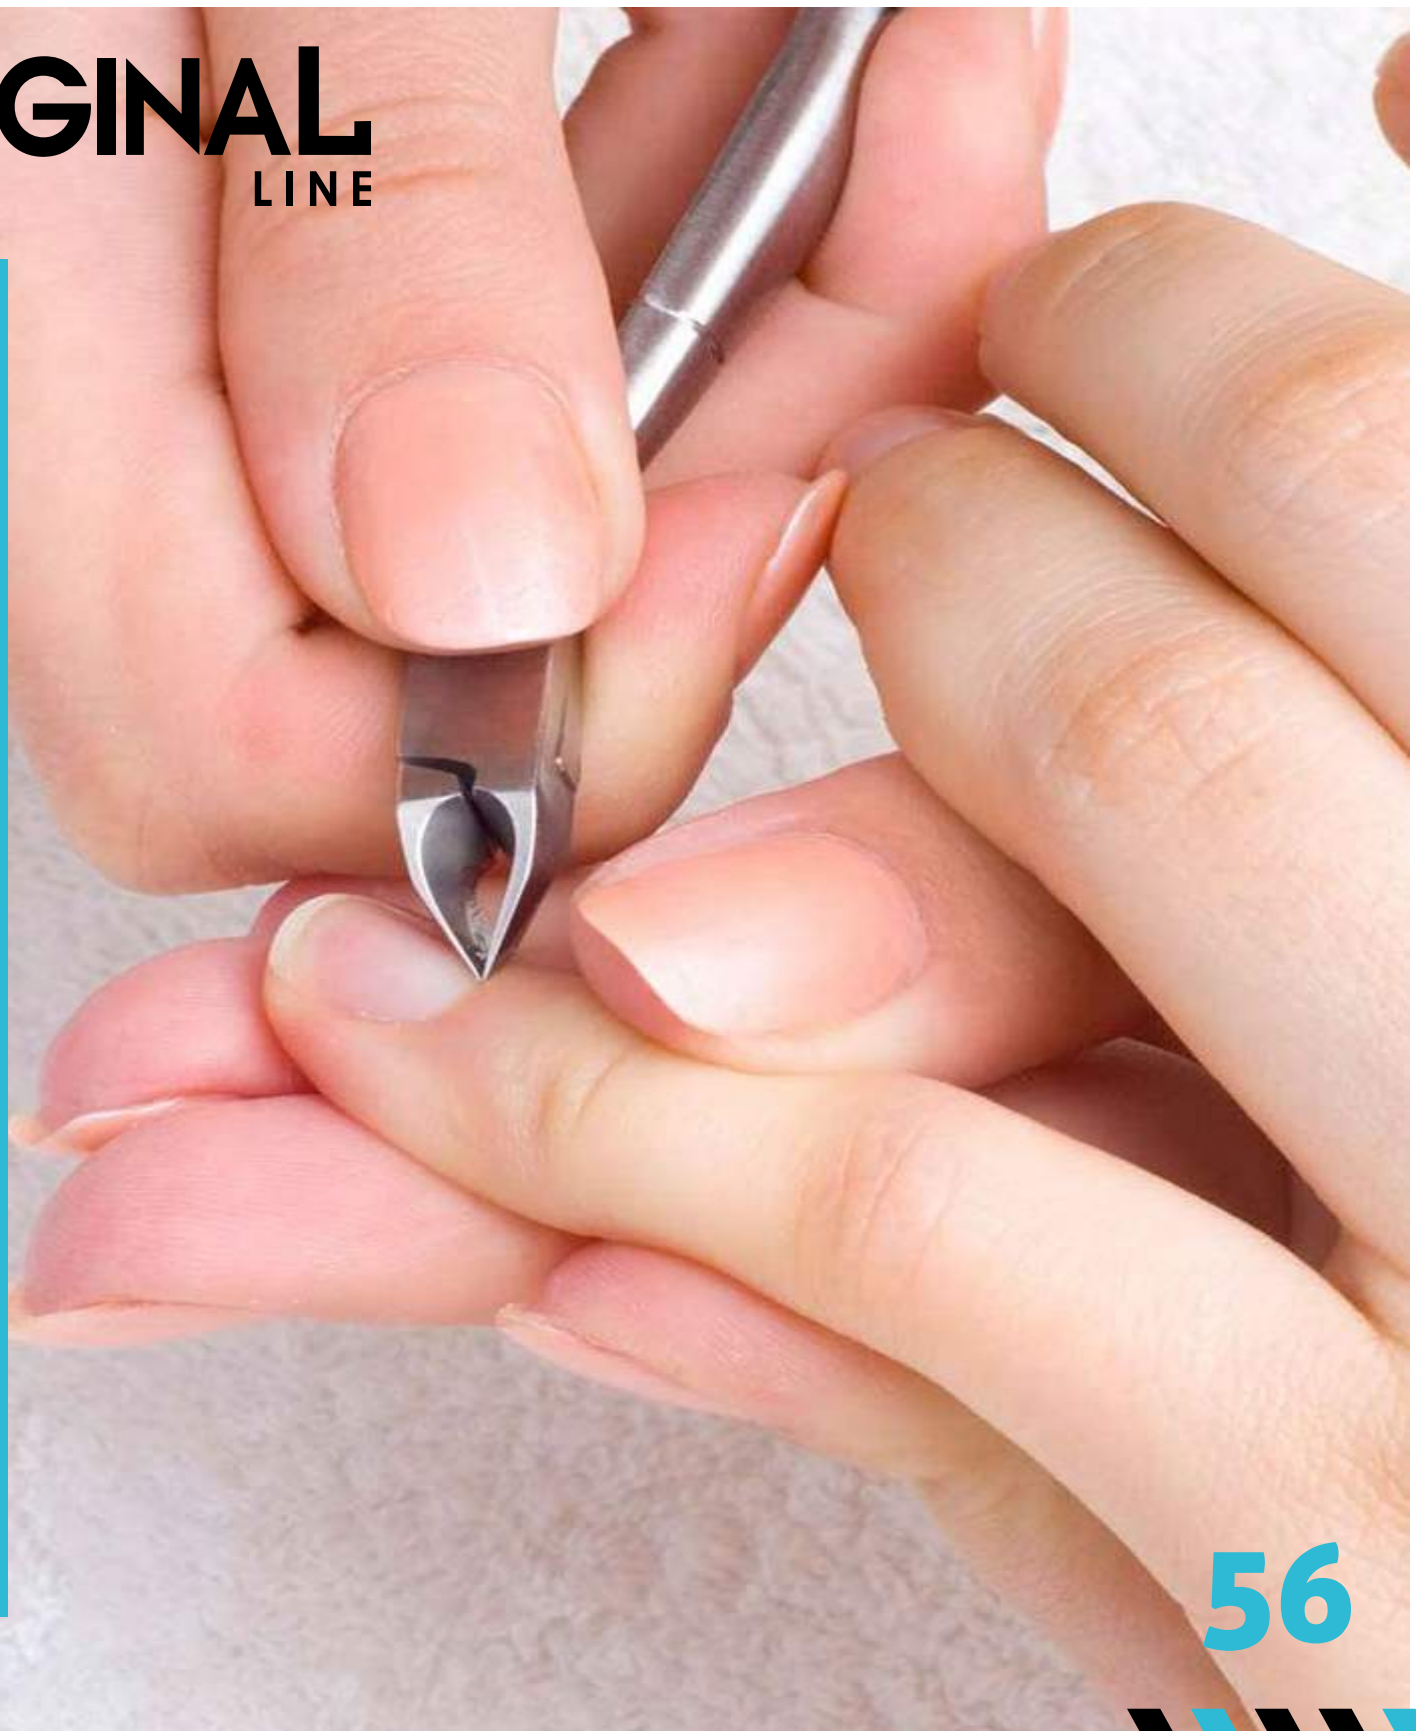

56

Cuidados Pessoais

ORIGINAL
LINE

LINHA
PREMIUM 

CORTADOR DE UNHA 12 PEÇAS PREMIUM

Ref. SL0710D

EAN13: 7899653781755
CAIXA: 20/10 IPI: 6,50%
NCM: 8214.20.00

7 899653 781755