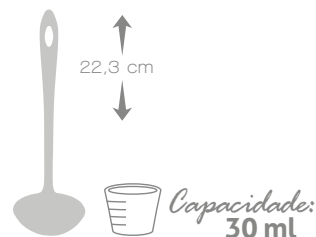

**CONCHA VAZADA
Ø 6,5 cm PREMIUM**
Ref. SL0374D

EAN13: 7899739210704
CAIXA: 72/12 IPI: 6,50%
NCM: 8215.99.10

**CONCHA
Ø 6,5 cm PREMIUM**
Ref. SL0375D

EAN13: 7899739210711
CAIXA: 72/12 IPI: 6,50%
NCM: 8215.99.10