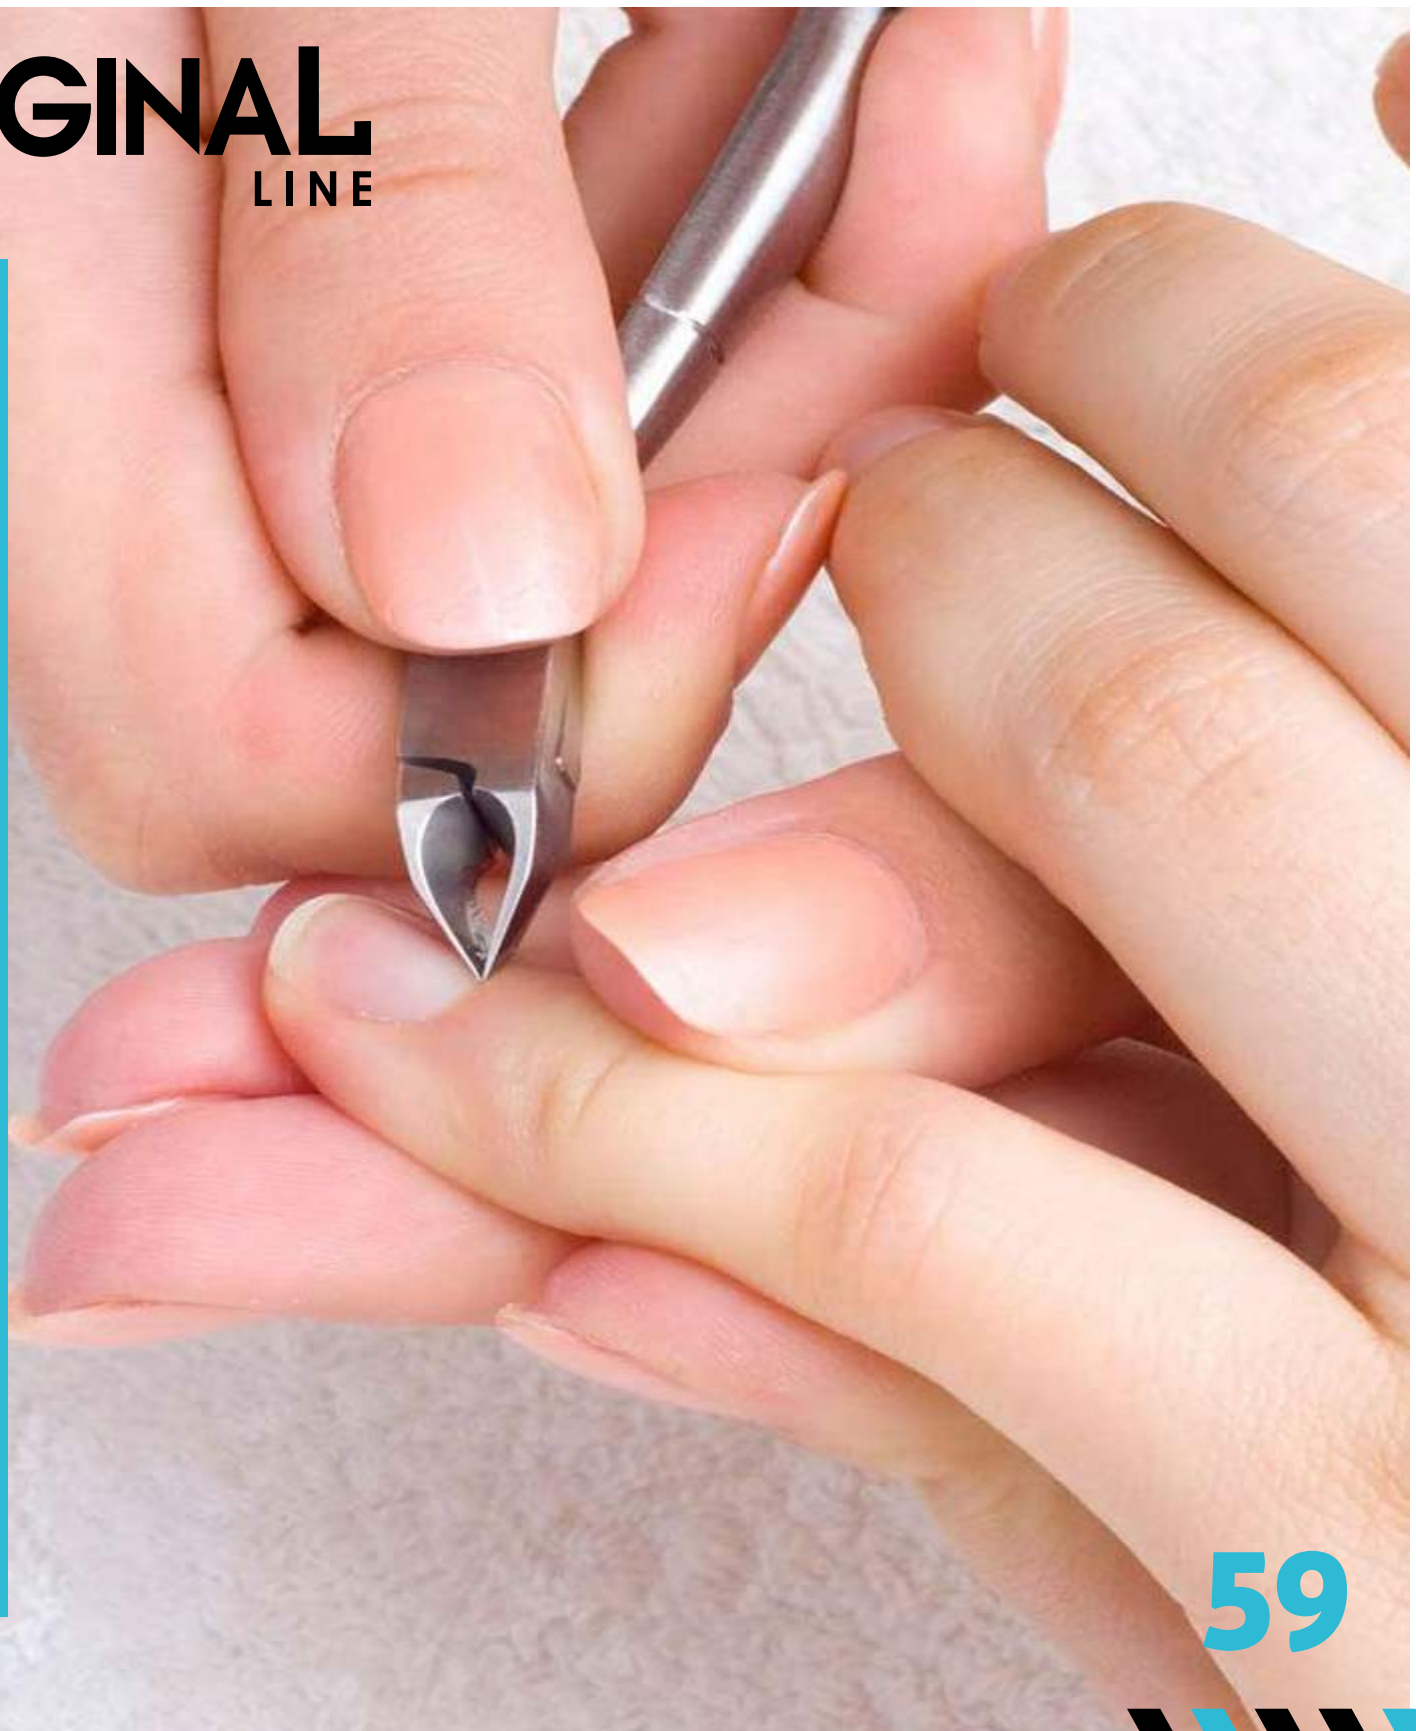

ORIGINAL
LINE

*Cuidados
Pessoais*

59