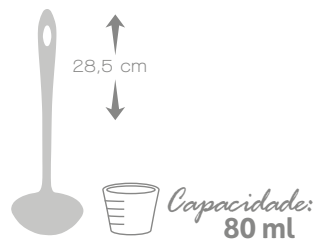

**BATEDOR DE
CLARA PREMIUM**

Ref. SL0395D

EAN13: 7899751104418
CAIXA: 24/12 IPI: 5,20%
NCM: 8205.51.00

Utensílios

LINHA PREMIUM

**CONCHA
PREMIUM**
Ref. SL0366D

EAN13: 7899653781236
CAIXA: 60/10 **IPI:** 6,50%
NCM: 8215.99.10