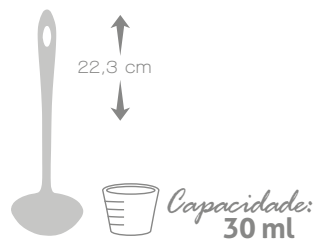

EAN13: 7899653781281
CAIXA: : 60/10 **IPI:** 6,50%
NCM: 8215.99.10

**CONCHA VAZADA
Ø 6,5 cm PREMIUM**
Ref. SL0374D

EAN13: 7899739210704
CAIXA: 72/12 **IPI:** 6,50%
NCM: 8215.99.10

**CONCHA
Ø 6,5 cm PREMIUM**
Ref. SL0375D