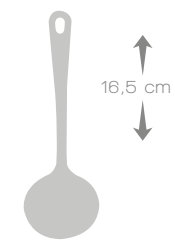

CONCHA ORIENTE

Ref. SL0509D

EAN13: 7899751110709
CAIXA: 72/36 **IPI:** 6,50%
NCM: 8215.99.10