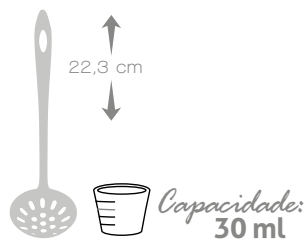

**CONCHA VAZADA
Ø 6,5 cm PREMIUM**
Ref. SL0374D

EAN13: 7899739210704
CAIXA: 72/12 **IPI:** 6,50%
NCM: 8215.99.10