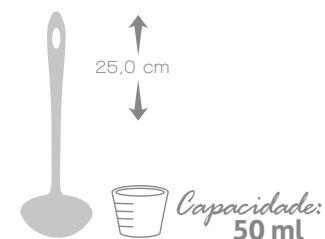

**CONCHA
Ø 7,0 cm PREMIUM**
Ref. SL0376D

EAN13: 7899739210728
CAIXA: 72/12 **IPI:** 6,50%
NCM: 8215.99.10