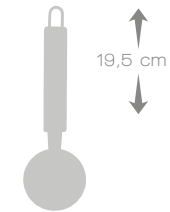

EAN13: 7899653781397
CAIXA: 72/12 **IPI:** 5,20%
NCM: 8205.51.00